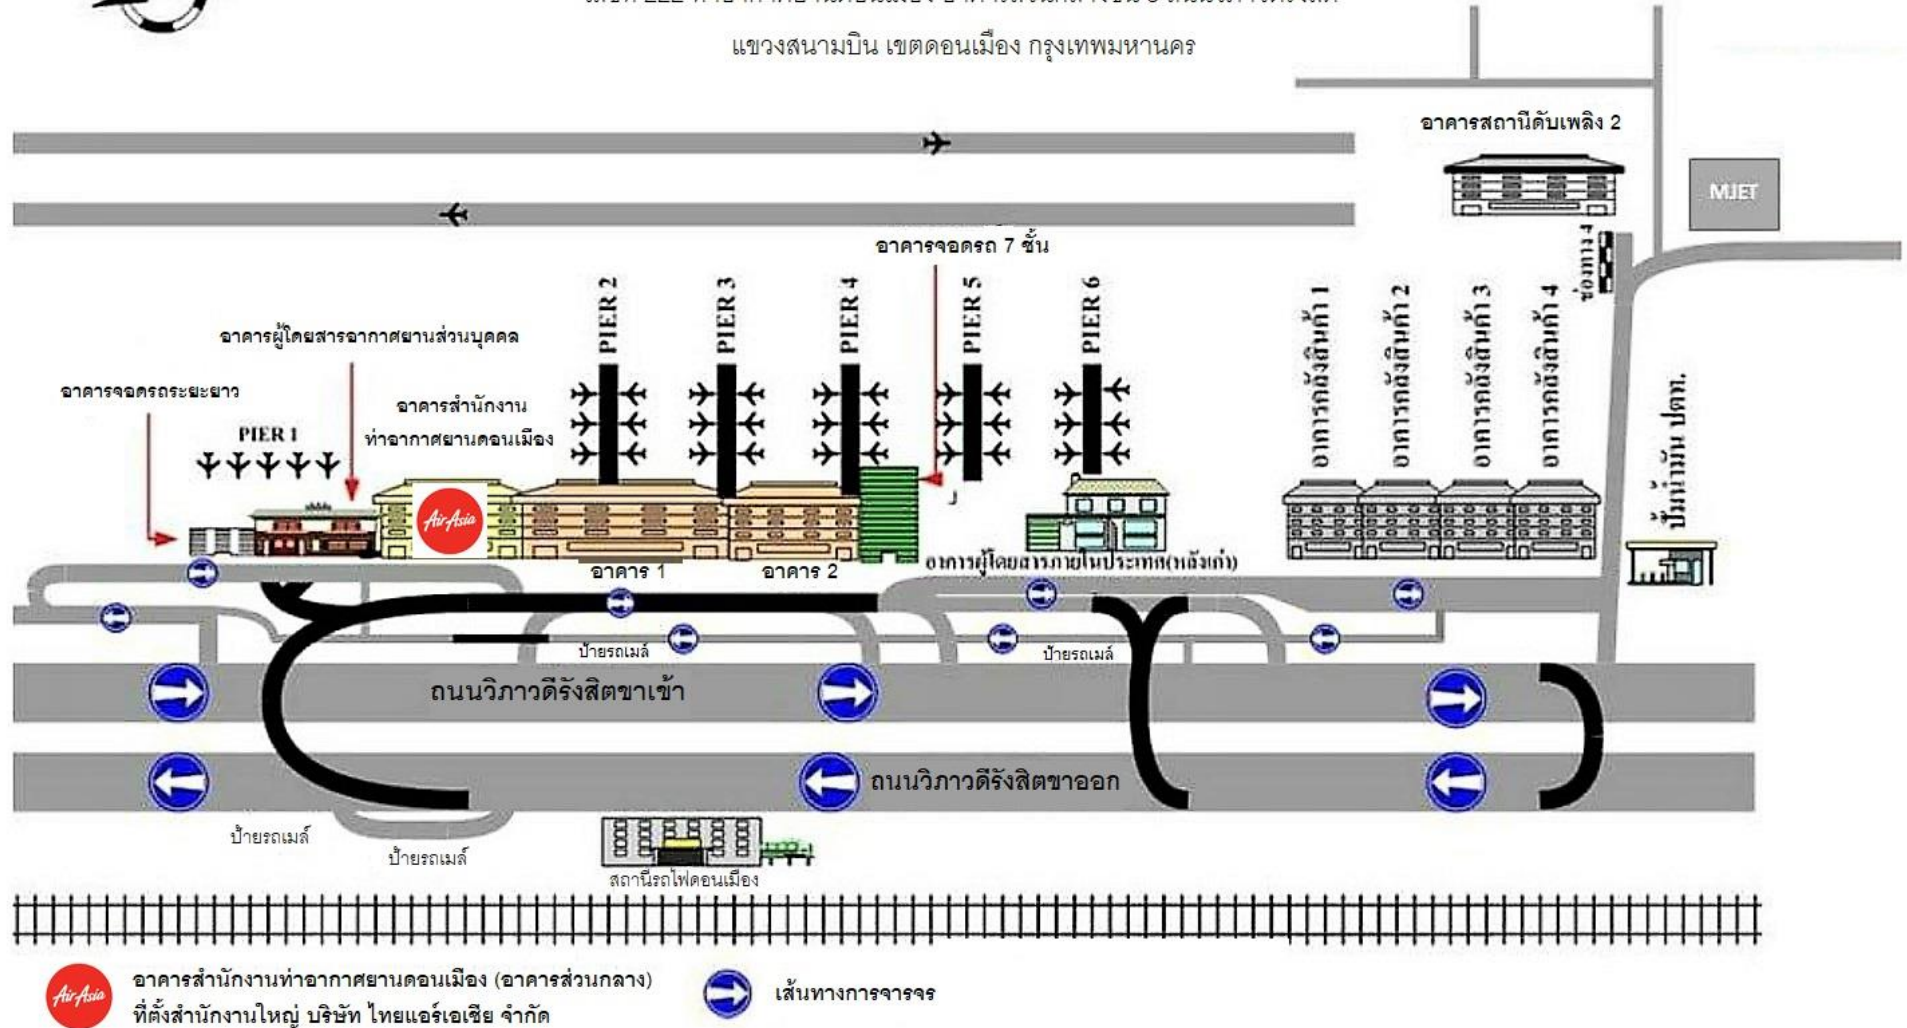

แผนที่ตั้ง สำนักงานใหญ่ บริษัท ไทยแอร์เอเชีย จำกัด
เลขที่ 222 ท่าอากาศยานดอนเมือง อาคารส่วนกลางชั้น 3 ถนนวิภาวดีรังสิต
แขวงสนามบิน เขตดอนเมือง กรุงเทพมหานคร

การเดินทาง

- ขสมก. A1 ปลายทาง จตุจักร (BTS) หมอชิตใหม่ อัตราค่าบริการ 30 บาท, ขสมก. A2 ปลายทาง สถานีรถไฟใต้ดิน (MRT) และอนุสาวรีย์ชัยฯ อัตราค่าบริการ 30 บาท, ขสมก. A3 ปลายทาง สวนลุมพินี, อัตราค่าบริการ 50 บาท, ขสมก. A4 ปลายทาง ถนนข้าวสาร อัตราค่าบริการ 50 บาท
- รถยนต์ส่วนบุคคลจะมีพื้นที่จอดรถและอัตราค่าจอดรถเช่นเดียวกับที่การทำอากาศยานกำหนด โดยมีอัตราค่าจอดรถ 15 นาทีแรก จอดฟรี, 3 ชม.: 20 บาท, 4 ชม.: 40 บาท, 5 ชม.: 60 บาท, 6 ชม.: 80 บาท, 7 ชม.: 100 บาท และ 8-24 ชม.: 250 บาท